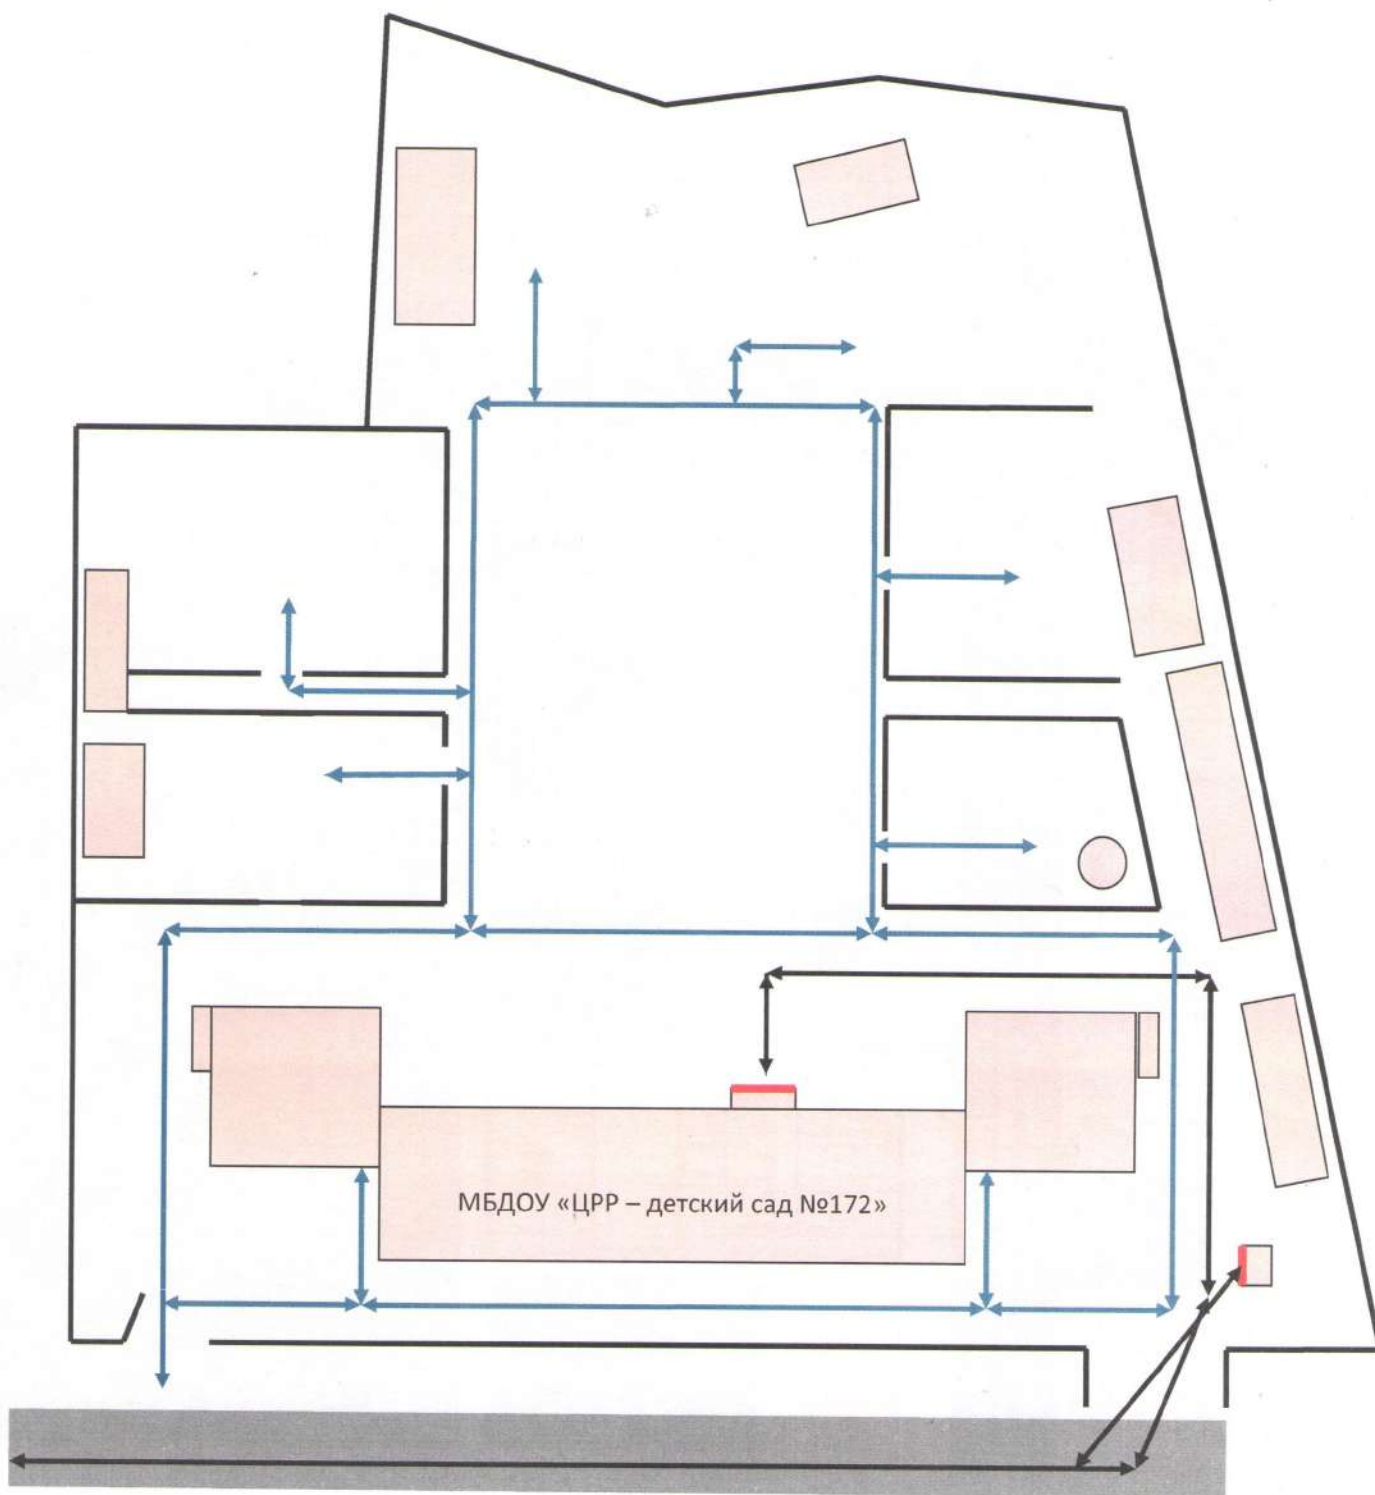

Пути движения транспортных средств к местам разгрузки/погрузки и пути передвижения детей по территории МБДОУ «ЦРР – детский сад №172» г. Иваново

- здание детского сада, хозяйственные постройки, веранды на участках
- ограждение
- проезжая часть
- место разгрузки/ погрузки
- движение грузовых транспортных средств по территории МБДОУ №172
- движение детей, родителей на территории МБДОУ №172