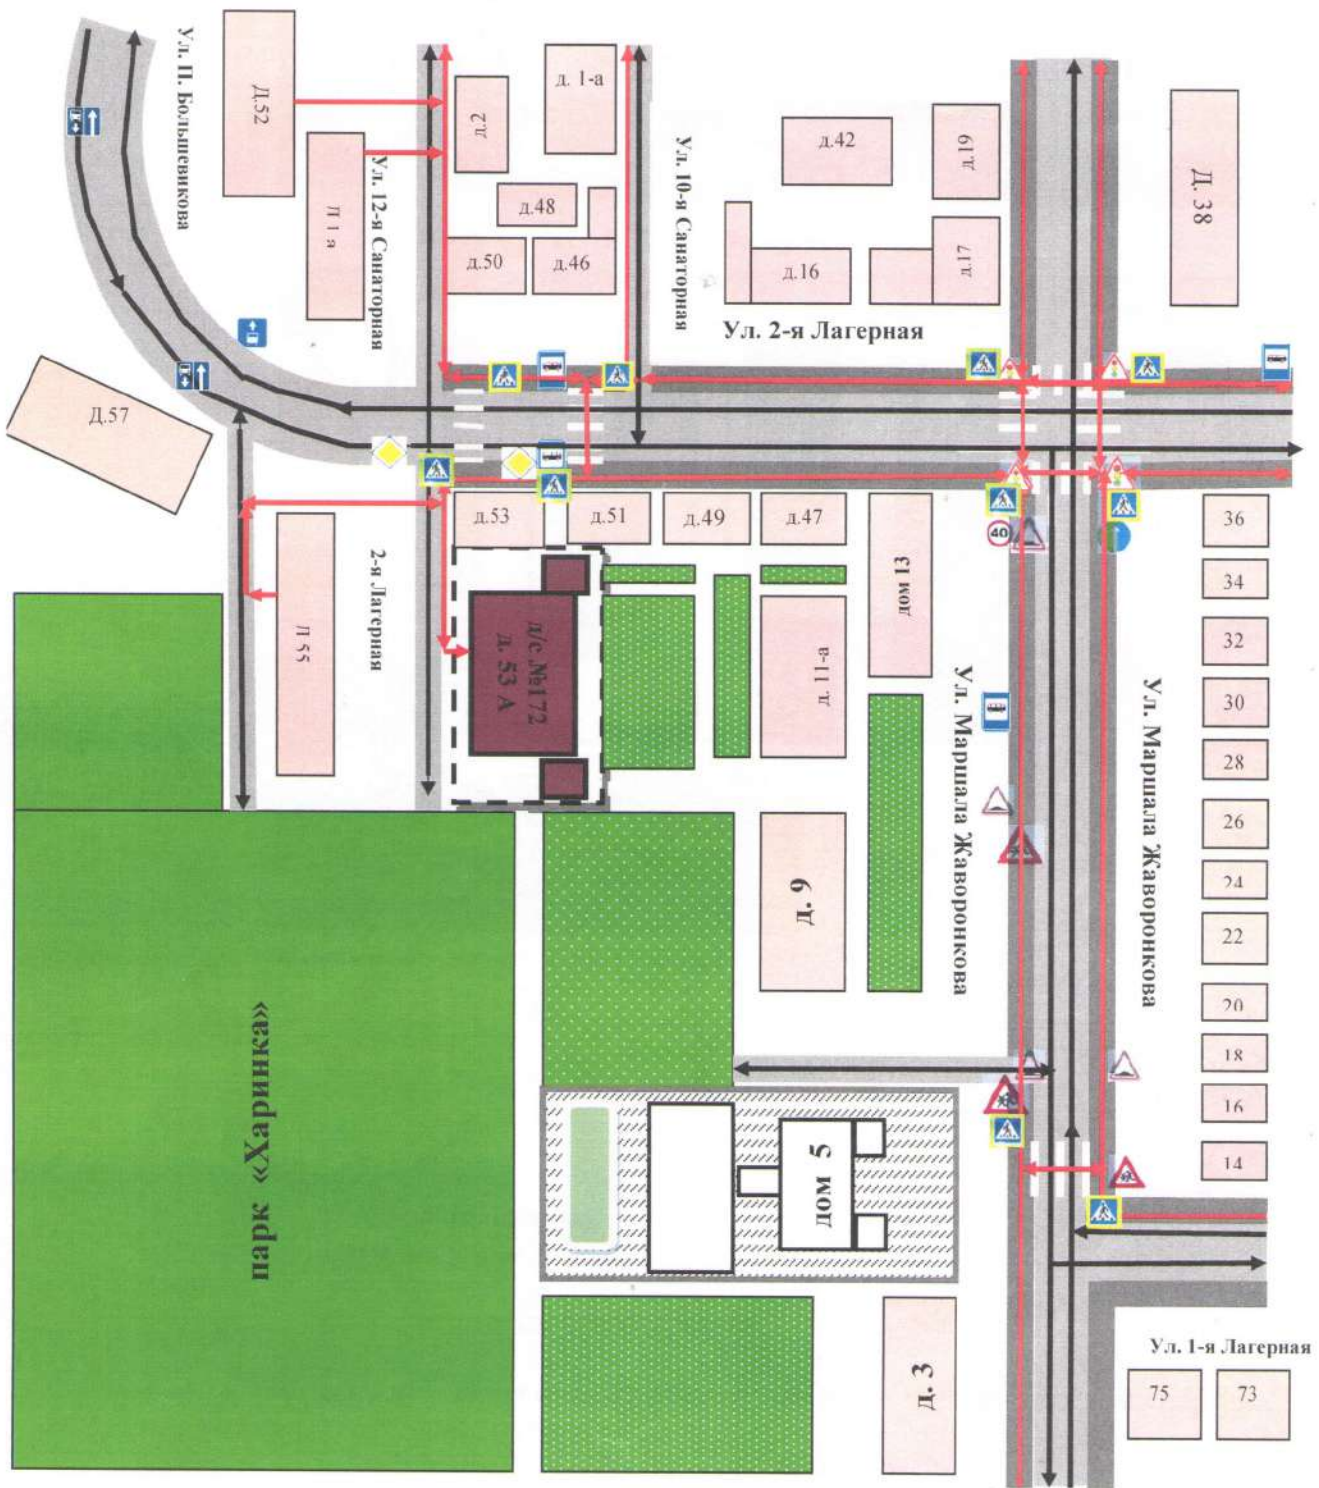

СОДЕРЖАНИЕ

I. План - схемы МБДОУ «ЦРР – детский сад №172» г. Иваново:

- 1) план-схема района расположения МБДОУ «ЦРР – детский сад №172», пути движения транспортных средств и воспитанников с родителями;
- 2) схема организации дорожного движения в непосредственной близости от МБДОУ «ЦРР – детский сад №172» с размещением соответствующих технических средств, маршруты движения детей;
- 3) пути движения транспортных средств к местам разгрузки/погрузки и пути передвижения детей по территории МБДОУ «ЦРР – детский сад №172» г. Иваново;
- 4) маршруты движения организованных групп детей от МБДОУ к МБОУ «СШ №41», МБДОУ № 67, парку Харинка.

I. ПЛАН – СХЕМЫ МБДОУ «ЦРР – детский сад №172» г. ИВАНОВО

План-схема района расположения МБДОУ «ЦРР – детский сад №172»,
пути движения транспортных средств и воспитанников с родителями

-  - здание МБДОУ №172
-  - жилая застройка
-  - проезжая часть
-  - тротуар
-  - движение транспортных средств
-  - движение детей с родителями в (из) детского сада

**Схема организации дорожного движения
в непосредственной близости от МБДОУ «ЦРР – детский сад №172»
с размещением соответствующих технических средств,
маршруты движения детей с родителями.**

- жилая застройка
- проезжая часть
- тротуар
- ←
→
 - движение транспортных средств
- ←
 - движение детей с родителями от остановок маршрутных транспортных средств
- здание МБДОУ «ЦРР – детский сад №172»