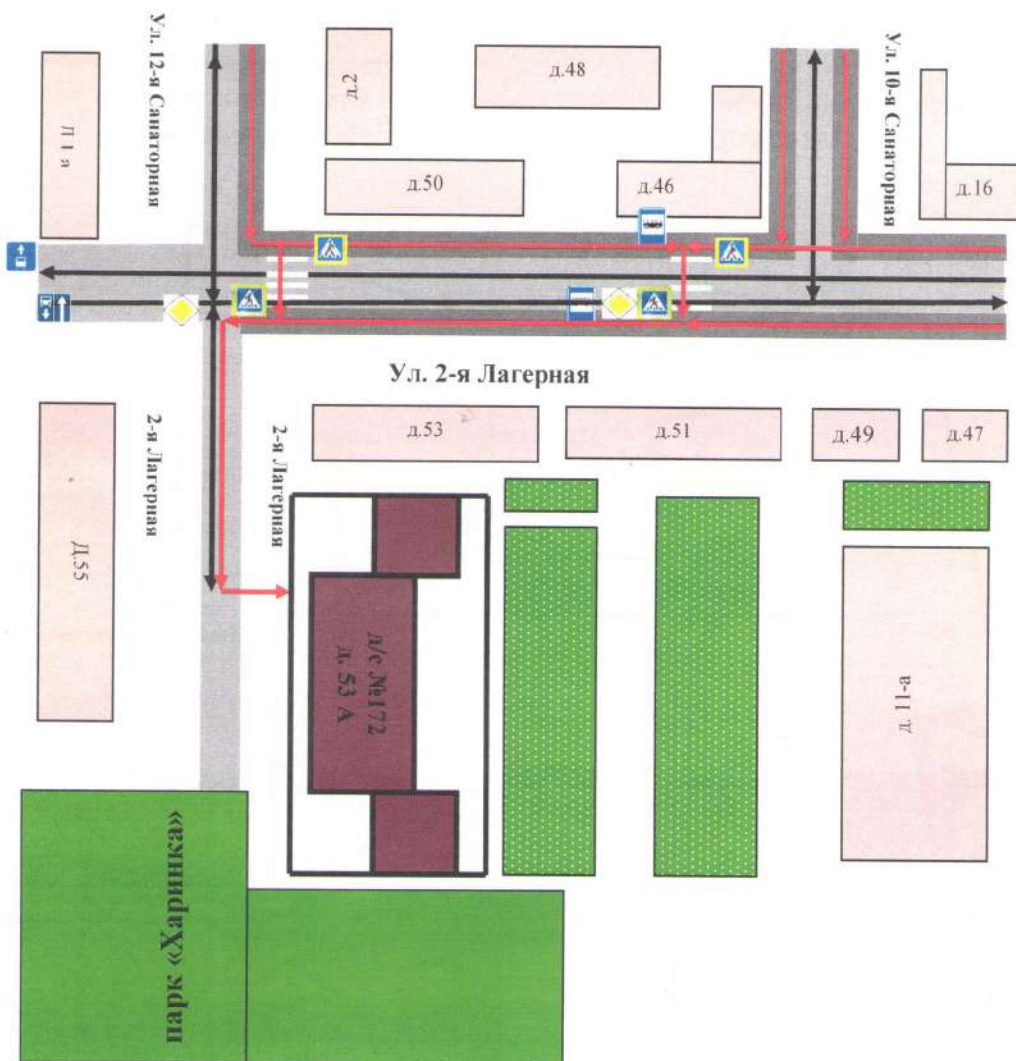

СОДЕРЖАНИЕ

I. План - схемы МБДОУ «ЦРР – детский сад №172» г. Иваново:

- 1) план-схема района расположения МБДОУ «ЦРР – детский сад №172», пути движения транспортных средств и воспитанников с родителями;
- 2) схема организации дорожного движения в непосредственной близости от МБДОУ «ЦРР – детский сад №172» с размещением соответствующих технических средств, маршруты движения детей;
- 3) пути движения транспортных средств к местам разгрузки/погрузки и пути передвижения детей по территории МБДОУ «ЦРР – детский сад №172» г. Иваново;
- 4) маршруты движения организованных групп детей от МБДОУ к МБОУ «СШ №41», МБДОУ № 67, парку Харинка.

I. ПЛАН – СХЕМЫ МБДОУ «ЦРР – детский сад №172» г. ИВАНОВО

План-схема района расположения МБДОУ «ЦРР – детский сад №172»,
пути движения транспортных средств и воспитанников с родителями

-  - здание МБДОУ №172
-  - жилая застройка
-  - проезжая часть
-  - тротуар
-  - движение транспортных средств
-  - движение детей с родителями в (из) детского сада

**Схема организации дорожного движения
в непосредственной близости от МБДОУ «ЦРР – детский сад №172»
с размещением соответствующих технических средств,
маршруты движения детей с родителями.**

- жилая застройка
- проезжая часть
- тротуар
- ←
→
 - движение транспортных средств
- ←
 - движение детей с родителями от остановок маршрутных транспортных средств
- здание МБДОУ «ЦРР – детский сад №172»