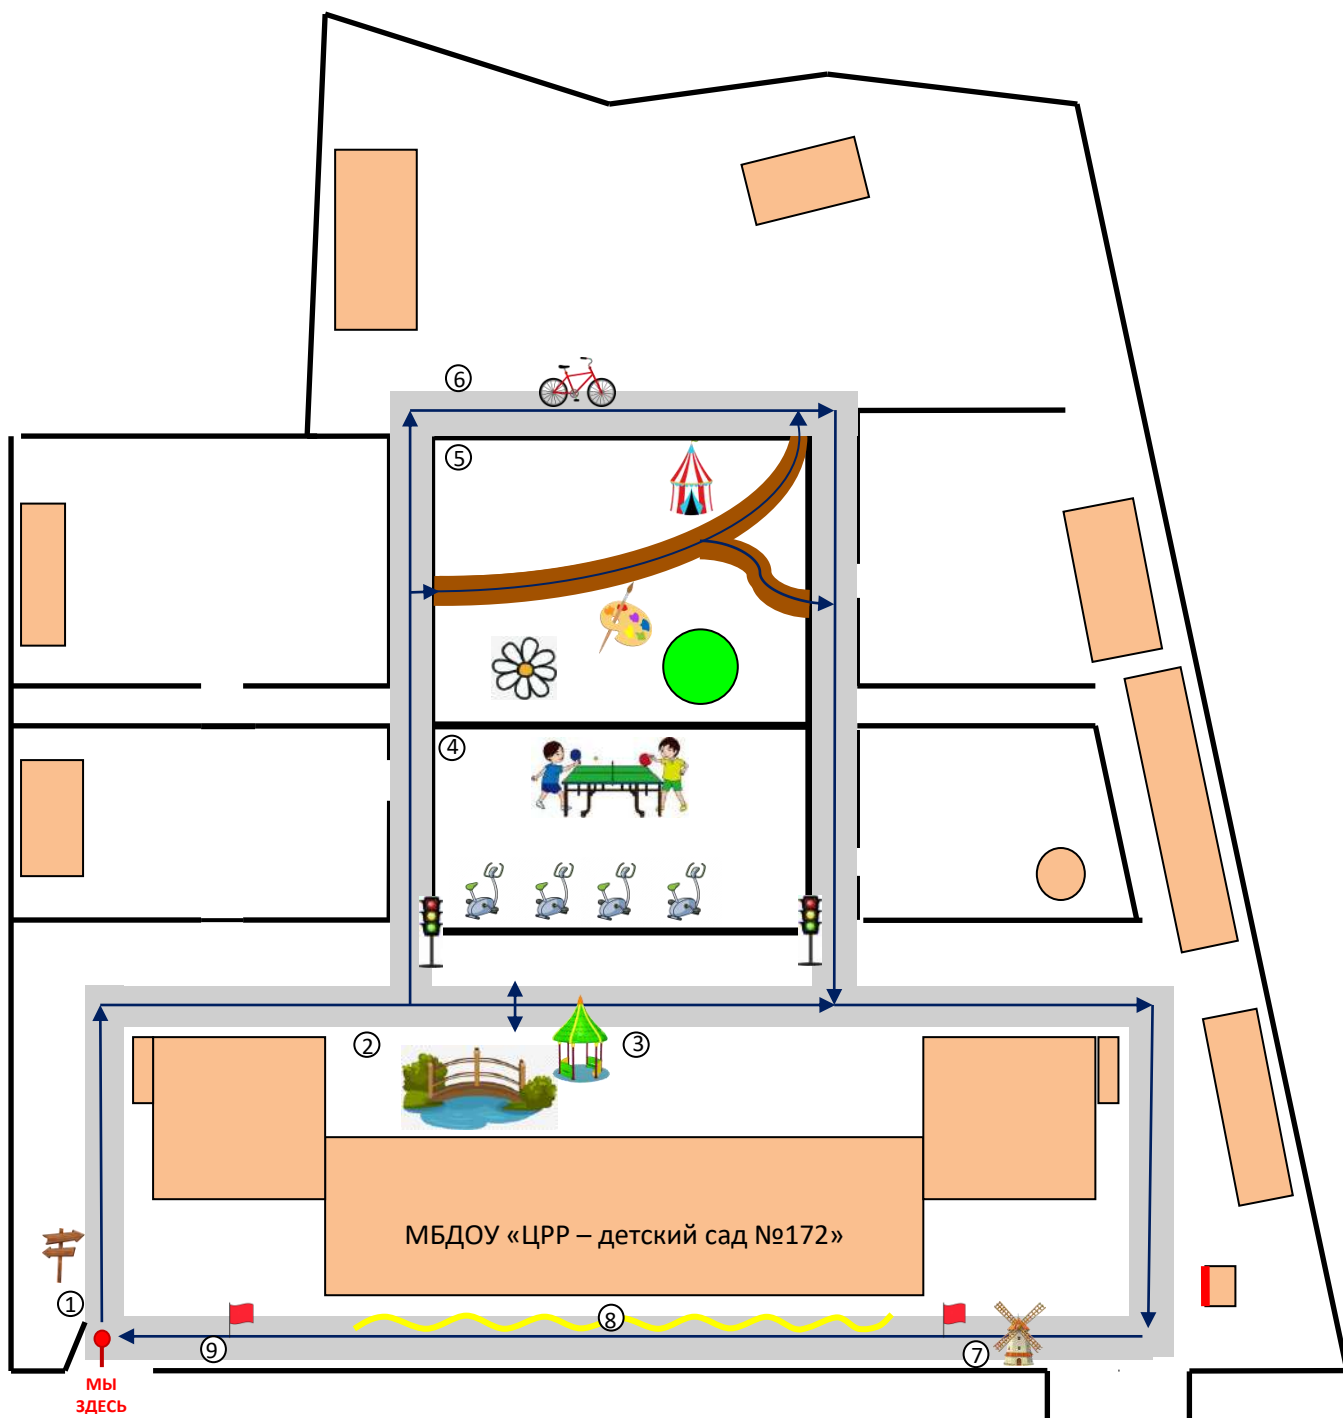

**План территории МБДОУ «ЦРР – детский сад № 172» г. Иваново
«Детский сад и семья – настоящие друзья»**

1. Указатель-навигатор
2. Зона отдыха «У пруда»
3. Беседка «Лето с книгой на скамейке»
4. Спортивная площадка
5. Зона развивай-ка – отдыхай-ка
6. Велосипедная дорожка
7. Фотозона «У мельницы»
8. Тропа здоровья
9. Фотозона «Семья»