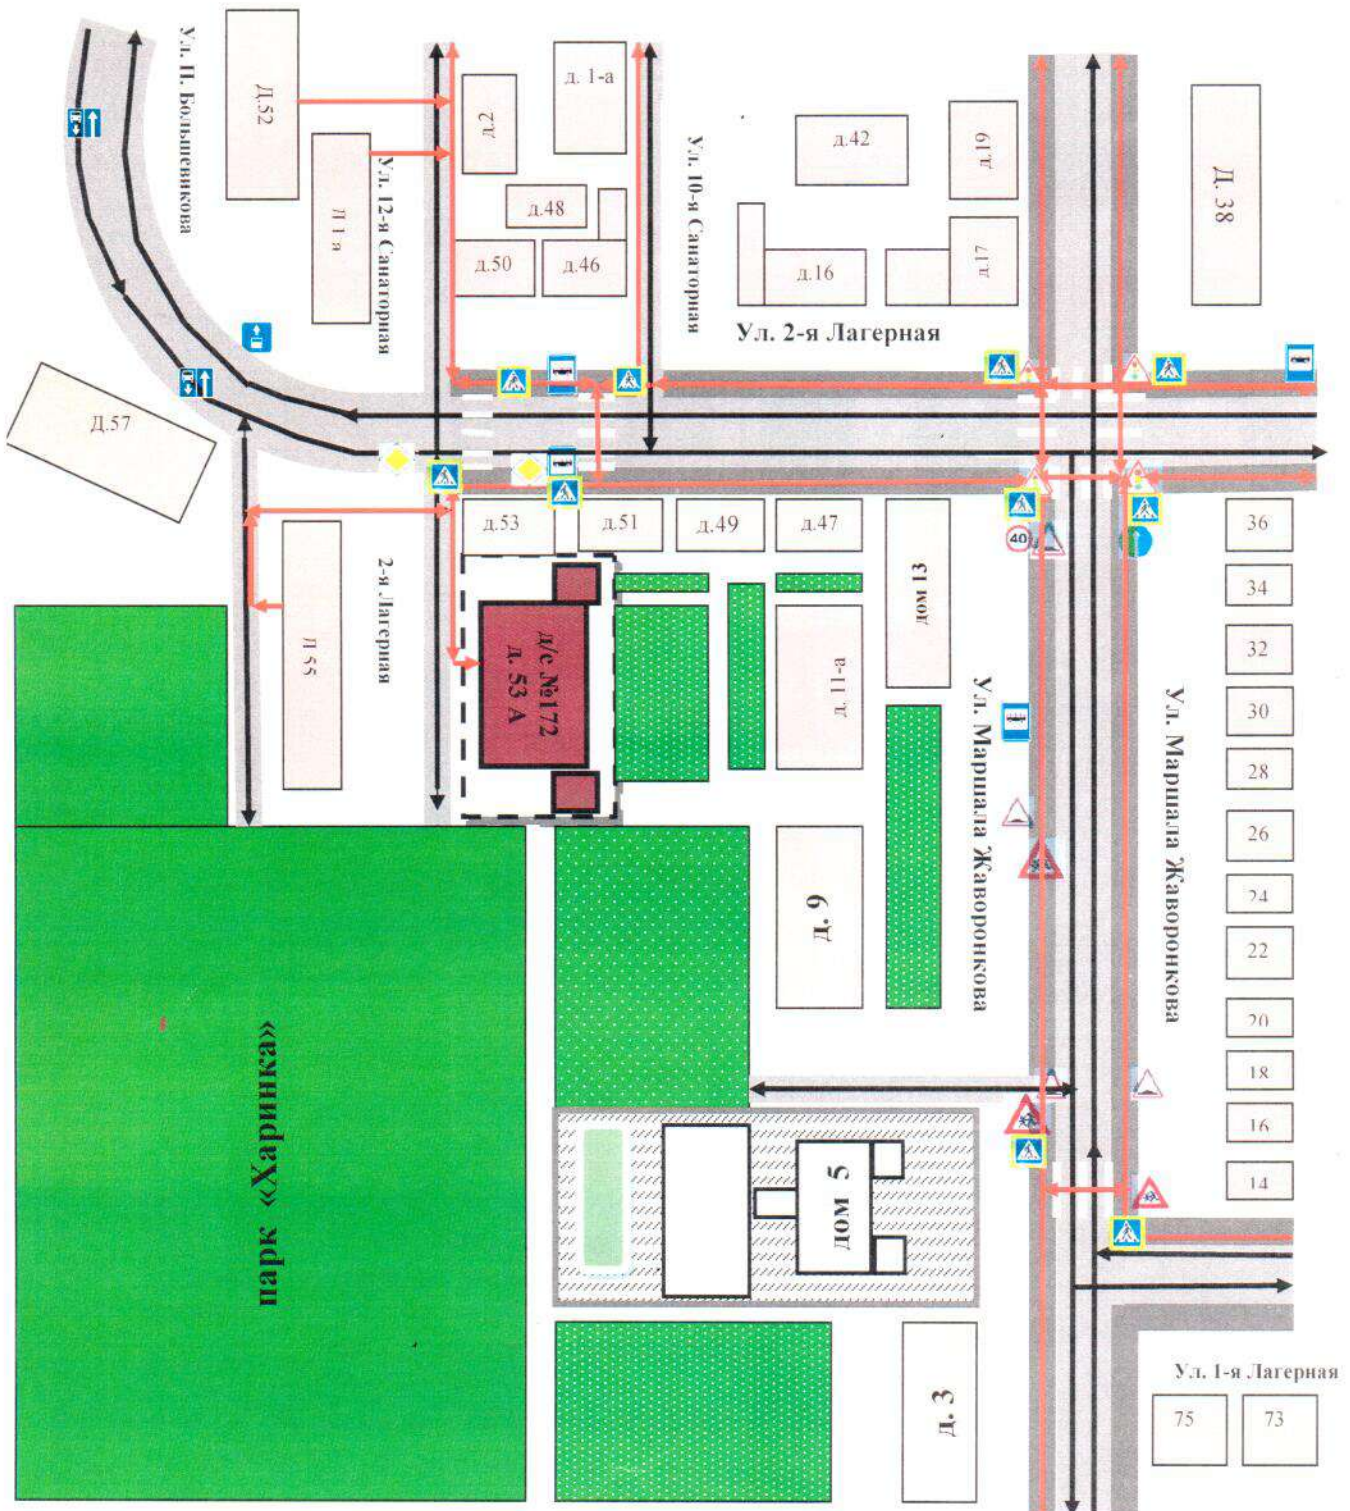

СОДЕРЖАНИЕ

I. План - схемы МБДОУ «ЦРР – детский сад №172» г. Иваново:

- 1) план-схема района расположения МБДОУ «ЦРР – детский сад №172», пути движения транспортных средств и воспитанников с родителями;
- 2) схема организации дорожного движения в непосредственной близости от МБДОУ «ЦРР – детский сад №172» с размещением соответствующих технических средств, маршруты движения детей;
- 3) пути движения транспортных средств к местам разгрузки/погрузки и пути передвижения детей по территории МБДОУ «ЦРР – детский сад №172» г. Иваново;
- 4) маршруты движения организованных групп детей от МБДОУ к МБОУ «СШ №41», МБДОУ № 67, парку Харинка.

I. ПЛАН – СХЕМЫ МБДОУ «ЦРР – детский сад №172» г. ИВАНОВО

План-схема района расположения МБДОУ «ЦРР – детский сад №172»,
пути движения транспортных средств и воспитанников с родителями

-  - здание МБДОУ №172
-  - жилая застройка
-  - проезжая часть
-  - тротуар
-  - движение транспортных средств
-  - движение детей с родителями в (из) детского сада

**Схема организации дорожного движения
в непосредственной близости от МБДОУ «ЦРР – детский сад №172»
с размещением соответствующих технических средств,
маршруты движения детей с родителями.**

-  - жилая застройка
-  - проезжая часть
-  - тротуар
-  - движение транспортных средств
-  - движение детей с родителями от остановок маршрутных транспортных средств
-  - здание МБДОУ «ЦРР – детский сад №172»