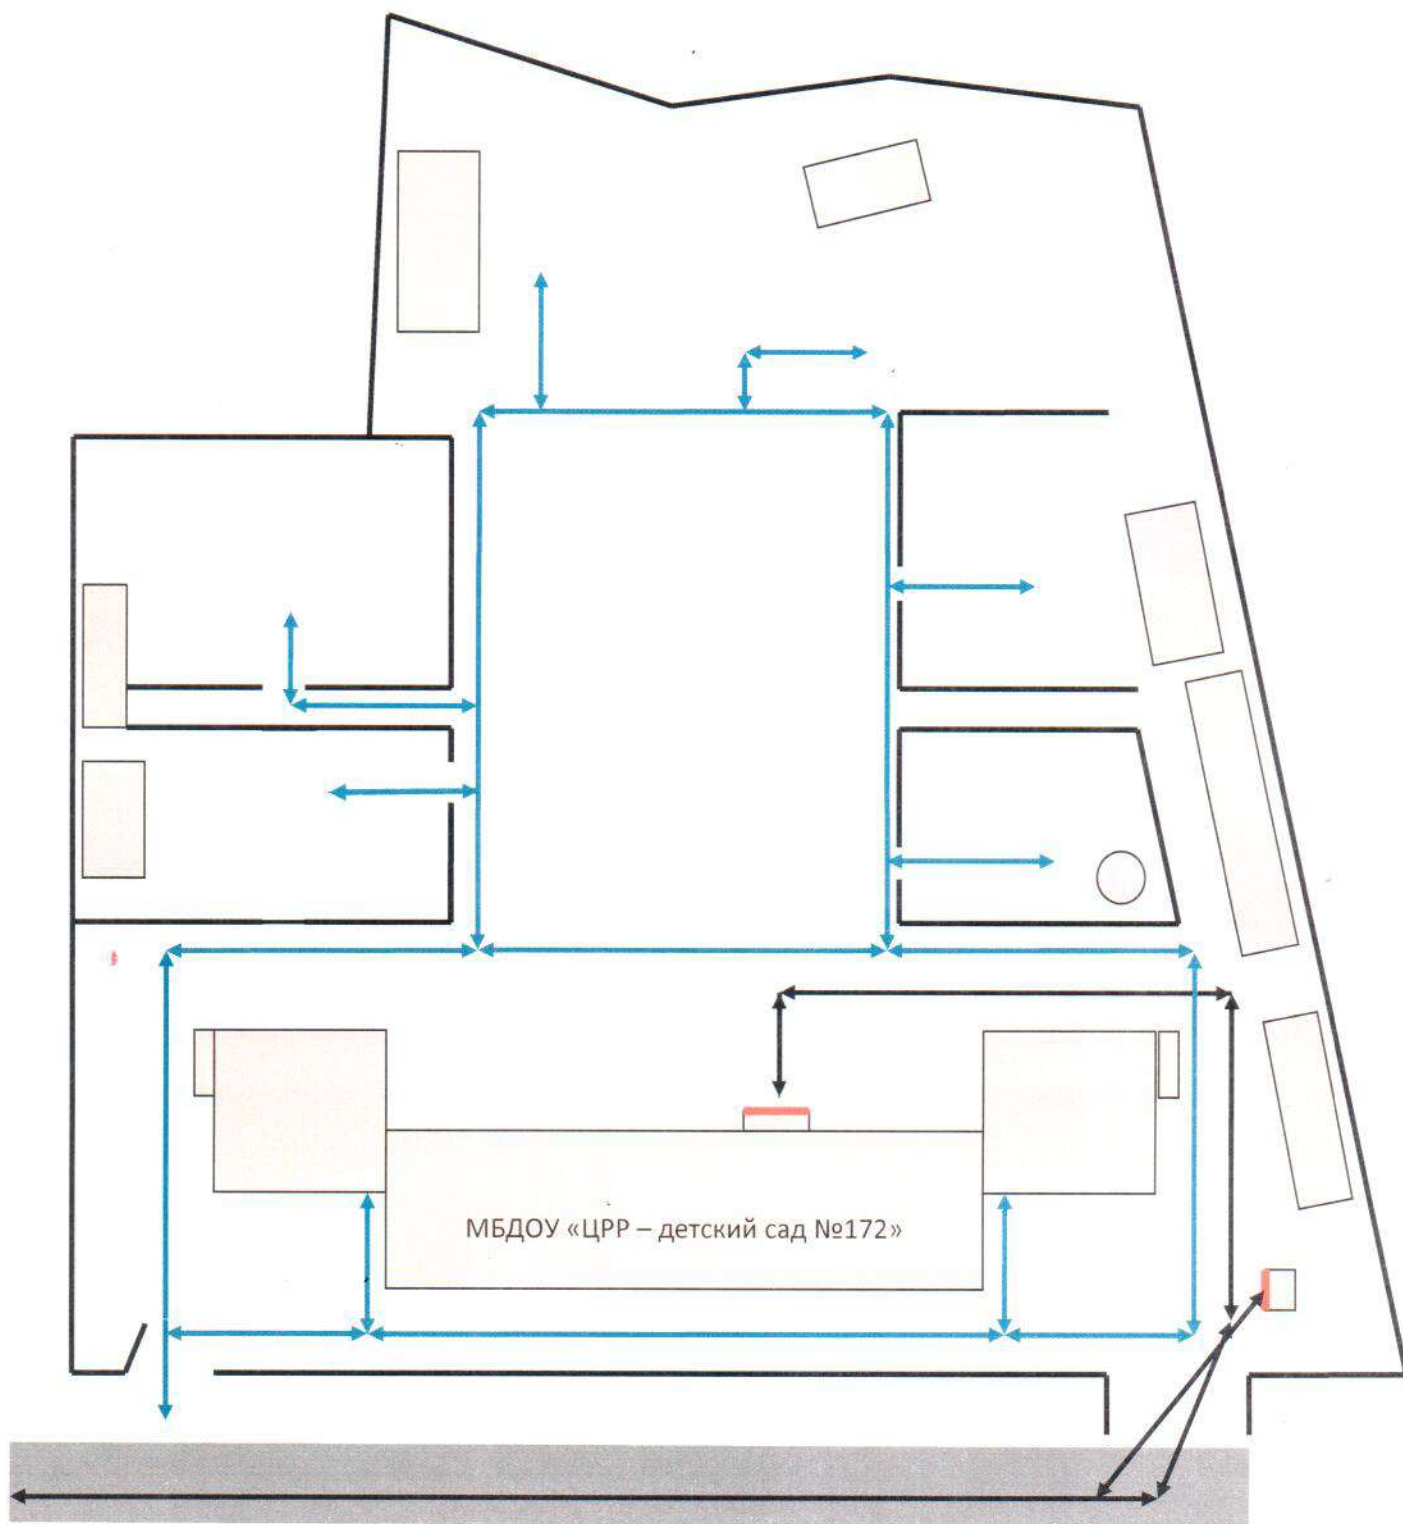

Пути движения транспортных средств к местам разгрузки/погрузки и пути передвижения детей по территории МБДОУ «ЦРР – детский сад №172» г. Иваново

- здание детского сада, хозяйственные постройки, веранды на участках
- ограждение
- проезжая часть
- место разгрузки/ погрузки
- движение грузовых транспортных средств по территории МБДОУ №172
- движение детей, родителей на территории МБДОУ №172