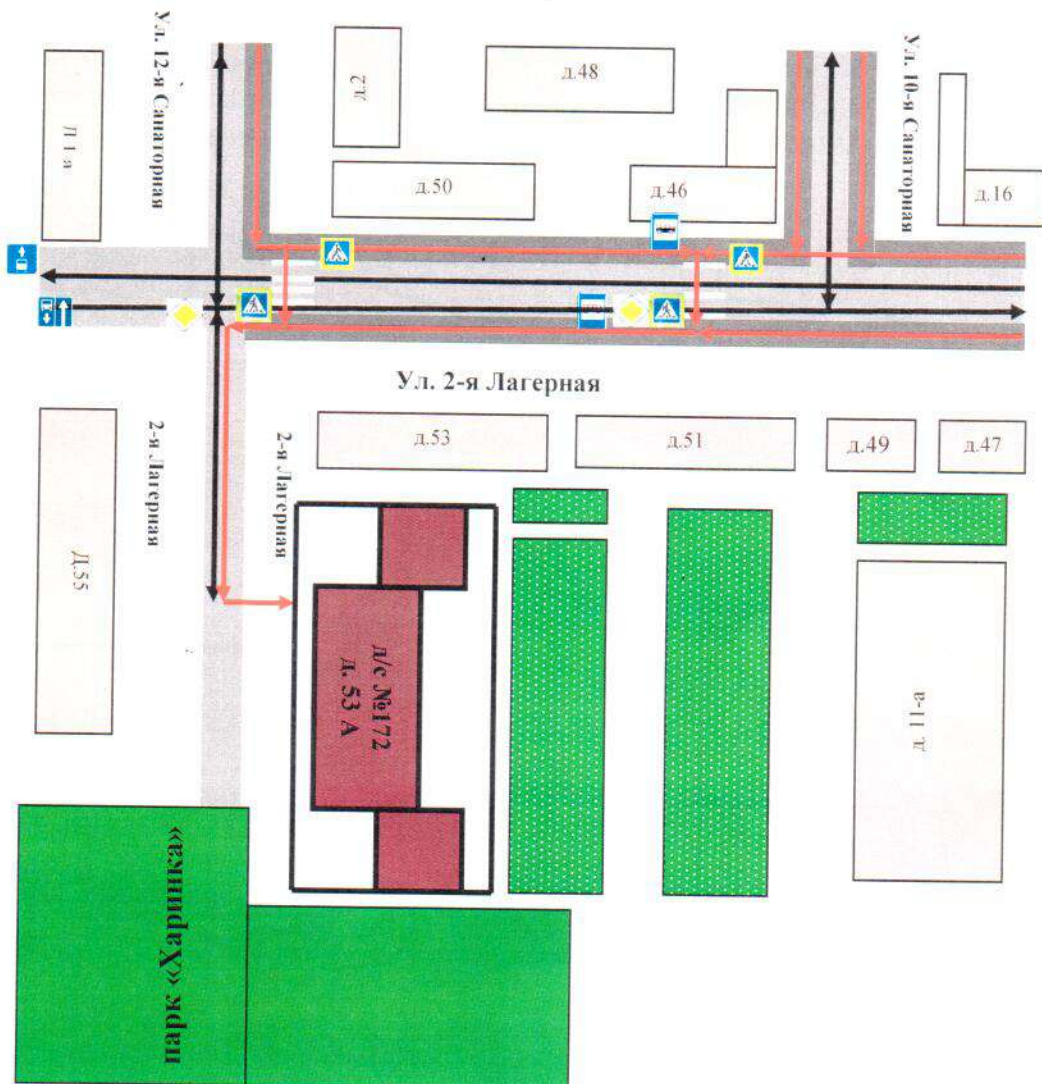

СОДЕРЖАНИЕ

I. План - схемы МБДОУ «ЦРР – детский сад №172» г. Иваново:

- 1) план-схема района расположения МБДОУ «ЦРР – детский сад №172», пути движения транспортных средств и воспитанников с родителями;
- 2) схема организации дорожного движения в непосредственной близости от МБДОУ «ЦРР – детский сад №172» с размещением соответствующих технических средств, маршруты движения детей;
- 3) пути движения транспортных средств к местам разгрузки/погрузки и пути передвижения детей по территории МБДОУ «ЦРР – детский сад №172» г. Иваново;
- 4) маршруты движения организованных групп детей от МБДОУ к МБОУ «СШ №41», МБДОУ № 67, парку Харинка.

I. ПЛАН – СХЕМЫ МБДОУ «ЦРР – детский сад №172» г. ИВАНОВО

План-схема района расположения МБДОУ «ЦРР – детский сад №172»,
пути движения транспортных средств и воспитанников с родителями

-  - здание МБДОУ №172
-  - жилая застройка
-  - проезжая часть
-  - тротуар
-  - движение транспортных средств
-  - движение детей с родителями в (из) детского сада

**Схема организации дорожного движения
в непосредственной близости от МБДОУ «ЦРР – детский сад №172»
с размещением соответствующих технических средств,
маршруты движения детей с родителями.**

-  - жилая застройка
-  - проезжая часть
-  - тротуар
-  - движение транспортных средств
-  - движение детей с родителями от остановок маршрутных транспортных средств
-  - здание МБДОУ «ЦРР – детский сад №172»